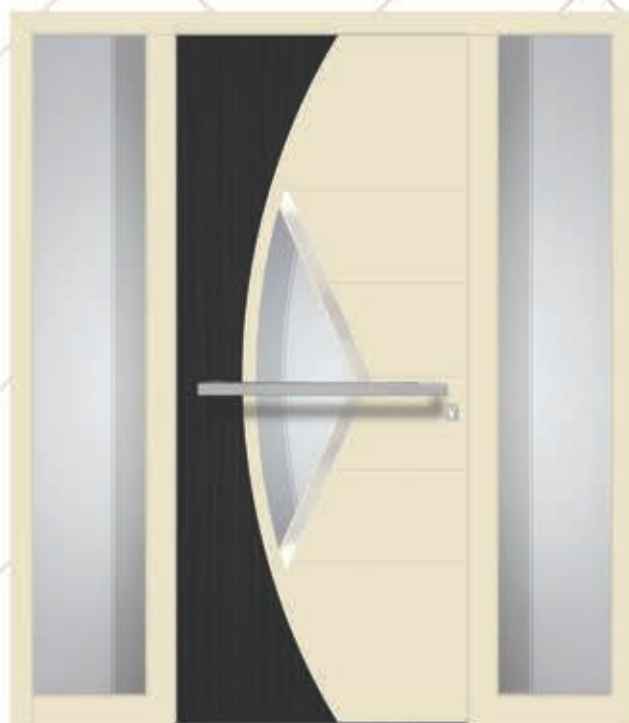

Sicherheit/ Security **AFS**

Modell/ Model LYON

Farbe RAL/ Ral colour **1019**

Verglasung/ Glass **PLM**

Applikation/ Application **POLIERT/ POLISHED**

Griff/ Handle **OPT 100h**

Rosette **ROP 50**

Modell/ Model ZAGREB
 Farbe RAL/ Ral colour 7010
 Verglasung/ Glass DPL
 Applikation/ Application POLIERT/ POLISHED
 Griff/ Handle OPT 100h
 Rosette ROP 50