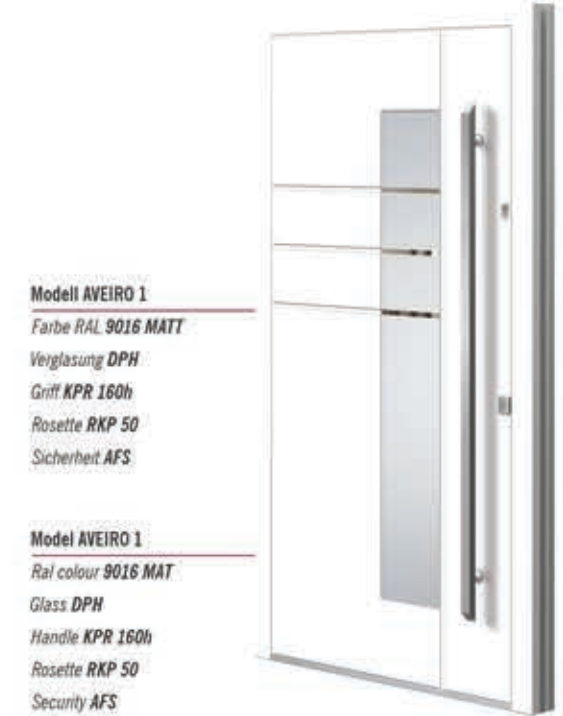

Modell AVEIRO 1
Farbe **GRIGIO ANTICO**
Verglasung **DPL**
Griff **OCR 160h**
Rosette **RKP 50**

Model AVEIRO 1
Colour **GRIGIO ANTICO**
Glass **DPL**
Handle **OCR 160h**
Rosette **RKP 50**

AVEIRO 1 -
Nuten 17mm, ein- oder zweifarbig

AVEIRO 1 -
Grooves 17mm, one- or two-coloured

Modell AVEIRO 1
Farbe **RAL 7016 MATT/BETON HELL**
Verglasung **PJF**
Griff **OCR 160h**
Rosette **RKP 50**
Seitenteil links und rechts **PJF**

Model AVEIRO 1
Ral colour **7016 MAT/CONCRETE LIGHT**
Glass **PJF**
Handle **OCR 160h**
Rosette **RKP 50**
Side glass left and right **PJF**

Modell AVEIRO 1
Farbe **RAL 9016 MATT**
Verglasung **DPH**
Griff **KPR 160h**
Rosette **RKP 50**
Sicherheit **AFS**

Model AVEIRO 1
Ral colour **9016 MAT**
Glass **DPH**
Handle **KPR 160h**
Rosette **RKP 50**
Security **AFS**

AVEIRO 2 -
Applikationen 20mm, ein- oder zweifarbig
in PVC-Ausführung erhältlich

AVEIRO 2 -
Applications 20mm, one- or two-coloured,
available also as PVC panel