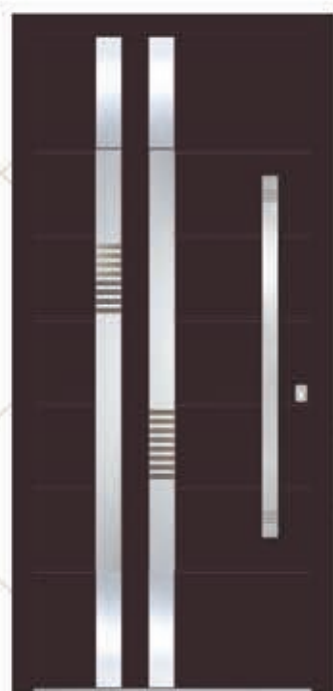

Modell/ Model **CARDIFF**
Farbe RAL/ Ral colour **3007**
Verglasung/ Glass **TOL**
Applikation/ Application **POLIERT/ POLISHED**
Griff/ Handle **DKK 115h**
Rosette **RKP 50**