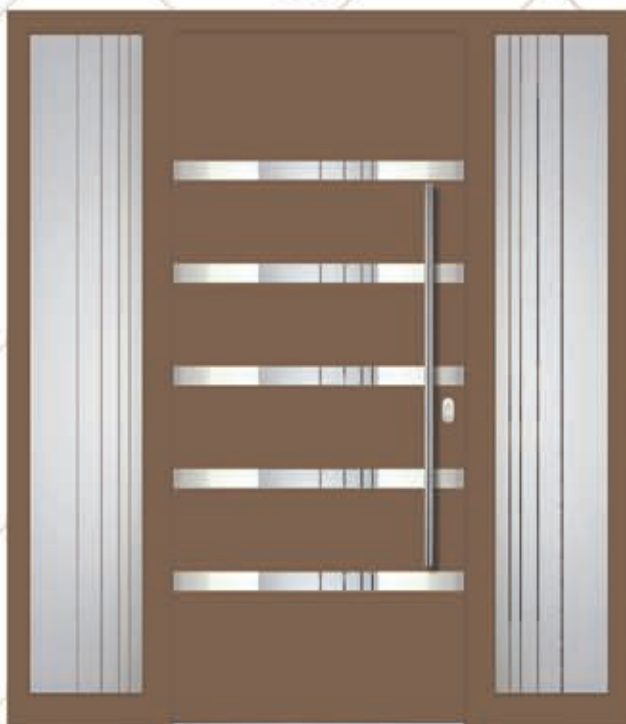

Modell/ Model LISABON
Farbe RAL/ Ral colour 8008
Verglasung/ Glass DPC
Applikation/ Application POLIERT/ POLISHED
Griff/ Handle OPR 115h
Rosette ROP 50
Seitenteil links und rechts/ Side glass left and right DPC