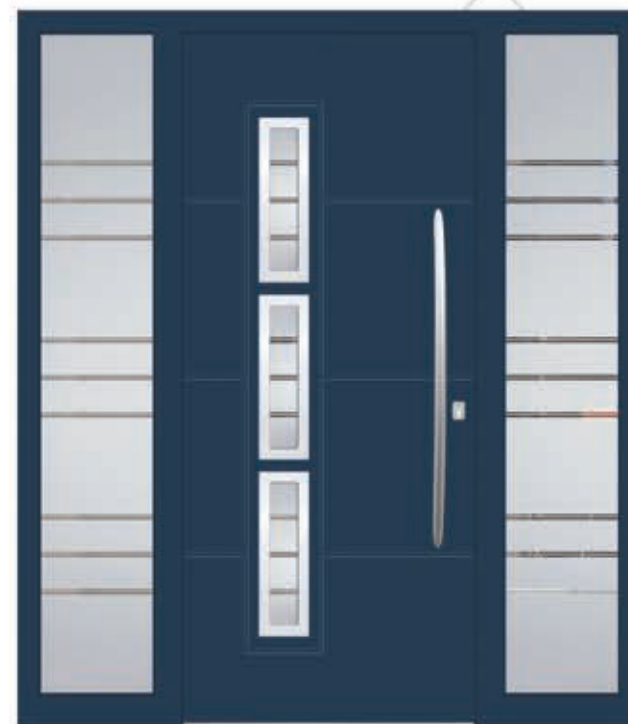

Modell/ Model MILANO
Farbe RAL/ Ral colour 5001
Verglasung/ Glass POT
Applikation/ Application POLIERT/ POLISHED
Griff/ Handle OPT 100h
Rosette RKP 50
Seitenteil links und rechts/ Side glass left and right POT