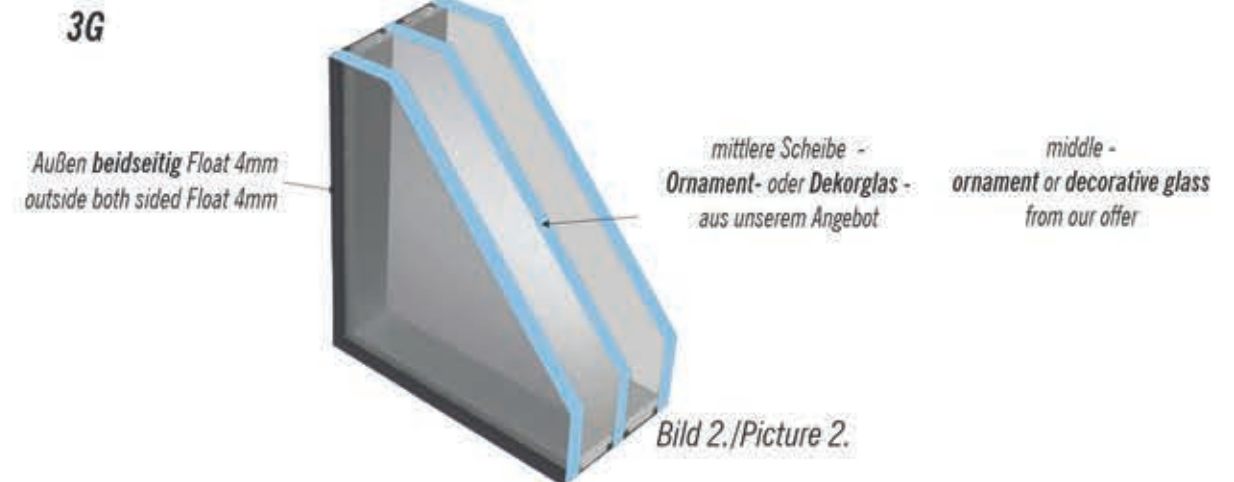

STANDARD AUSFÜHRUNG ZWEIFACHISOLIERVERGLASUNG -

außen durchsichtiges Float und innen Ornament- oder Dekorglas (Bild 1.)

STANDARD PERFORMANCE DOUBLE-GLAZED GLASS -

outer glass is transparent float, inner glass is ornament or decorative. (Picture 1.)

Bei Bestellungen von Dreifachisoliergläsern unbedingt die Abkürzung 3G beifügen.

Bei Bestellungen von Dreifachsicherheitsgläsern unbedingt die Abkürzung VSG beifügen

(Das bedeutet, dass VSG auf der Innenseite von Türfüllung ist).

Bei Bestellungen von Dreifachsicherheitsgläsern - beide Scheiben (Außen- und Innenseite) - unbedingt die Abkürzung VSG/O beifügen.

When ordering panels with 3-glazing, the acronym 3G is required.

When ordering panels with 3-glazing security glass, the acronym VSG is required. (This means that VSG is inside of the door panel)

When ordering panels with 3-glazing security glass - both glasses (outer and inner) - the acronym VSG/O is required.

STANDARD AUSFÜHRUNG DREIFACHISOLIERVERGLASUNG -

beide äußeren Scheiben durchsichtiges Float (Bild 2.) oder außen durchsichtiges Float und innen Sicherheitsglas - VSG (Bild 3). Mittlere Scheibe in beiden Optionen ist Ornament- oder Dekorglas

STANDARD PERFORMANCE TRIPLE-GLAZED GLASS -

outer glasses are both transparent float (Picture 2.) or outer glass is transparent float and inner is security glass - VSG 44.1 (Picture 3). Middle glass in both options is ornament or decorative.

VSG 44.1

Minimalstärke der Türfüllung mit 3-fach Verglasung - beidseitig Float - muss 42mm betragen.

Minimalstärke der Türfüllung mit 3-fach Verglasung - beidseitig VSG - muss 44mm betragen.

Nach Wunsch des Kunden, können wir auch dünnere Türfüllungen herstellen als empfohlen, akzeptieren jedoch keine Reklamationen.