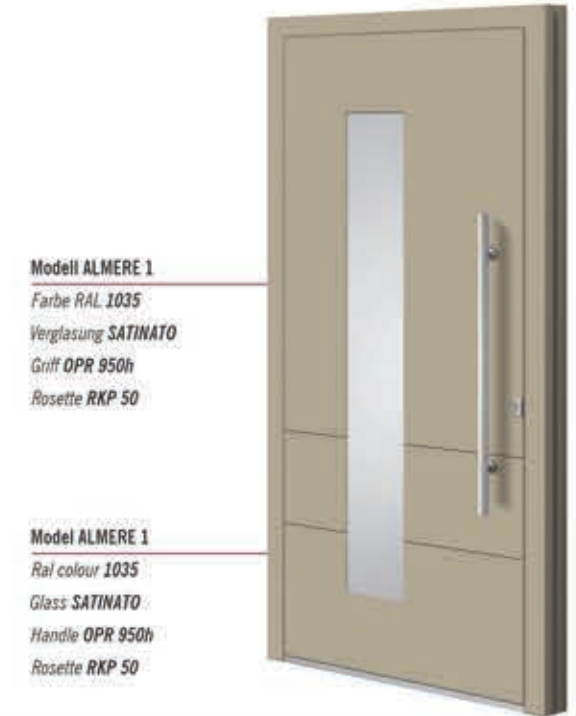

Model ALMERE 1
Ral colour 1035
Glass SATINATO
Handle OPR 950h
Rosette RKP 50

Modell ALMERE 1
Farbe RAL 1035
Verglasung SATINATO
Griff OPR 950h
Rosette RKP 50