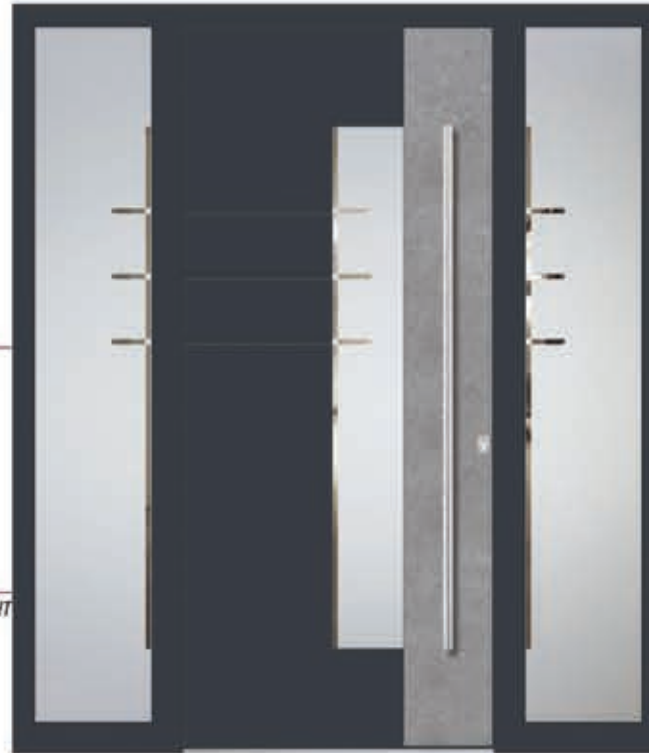

Modell AVEIRO 1
Farbe **GRIGIO ANTICO**
Verglasung **DPL**
Griff **OCR 160h**
Rosette **RKP 50**

Model AVEIRO 1
Colour **GRIGIO ANTICO**
Glass **DPL**
Handle **OCR 160h**
Rosette **RKP 50**

AVEIRO 1 -
Nuten 17mm, ein- oder zweifarbig

AVEIRO 1 -
Grooves 17mm, one- or two-coloured

Modell AVEIRO 1
Farbe **RAL 7016 MATT/BETON HELL**
Verglasung **PJF**
Griff **OCR 160h**
Rosette **RKP 50**
Seitenteil links und rechts **PJF**

Model AVEIRO 1
Ral colour **7016 MAT/CONCRETE LIGHT**
Glass **PJF**
Handle **OCR 160h**
Rosette **RKP 50**
Side glass left and right **PJF**

Modell AVEIRO 1
Farbe **RAL 9016 MATT**
Verglasung **DPH**
Griff **KPR 160h**
Rosette **RKP 50**
Sicherheit **AFS**

Model AVEIRO 1
Ral colour **9016 MAT**
Glass **DPH**
Handle **KPR 160h**
Rosette **RKP 50**
Security **AFS**

AVEIRO 2 -
Applikationen 20mm, ein- oder zweifarbig
in PVC-Ausführung erhältlich

AVEIRO 2 -
Applications 20mm, one- or two-coloured,
available also as PVC panel