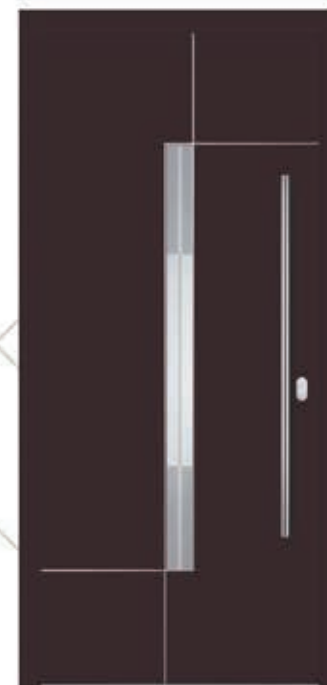

Modell/ Model NICE
Farbe RAL/ Ral colour 3007
Verglasung/ Glass DPK
Intarsien/ Inlays POLIERT/ POLISHED
Griff/ Handle OPR 115h
Rosette ROP 50