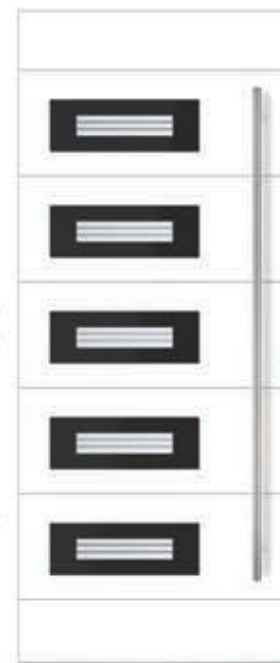

Modell/ Model BASEL

Farbe RAL/ Ral colour **9003**

Verglasung/ Glass **DPL**

Applikation Float Sicherheitsglas/emalliert RAL 9005/
Application Float 6mm tempered enamelled RAL 9005

Griff/ Handle **OCR 160h**

Rosette **RKP 50**