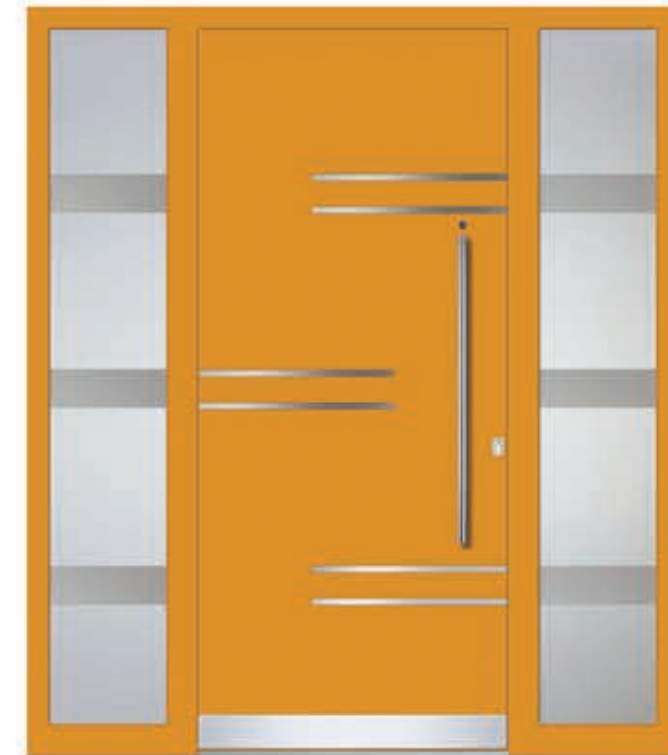

Modell ASSEN 2
Farbe **RAL 2000**
Applikationen **POLIERT**
Griff **OPR 950h**
Rosette **RKP 50**
Designsockel **PZP 10**
Seitenteil links und rechts **DPI**
Elektronischer Türspion **SPY 1**

Model ASSEN 2
Ral colour **2000**
Applications **POLISHED**
Handle **OPR 950h**
Rosette **RKP 50**
Door protection **PZP 10**
Side glass left and right **DPI**
Digital door viewer **SPY 1**