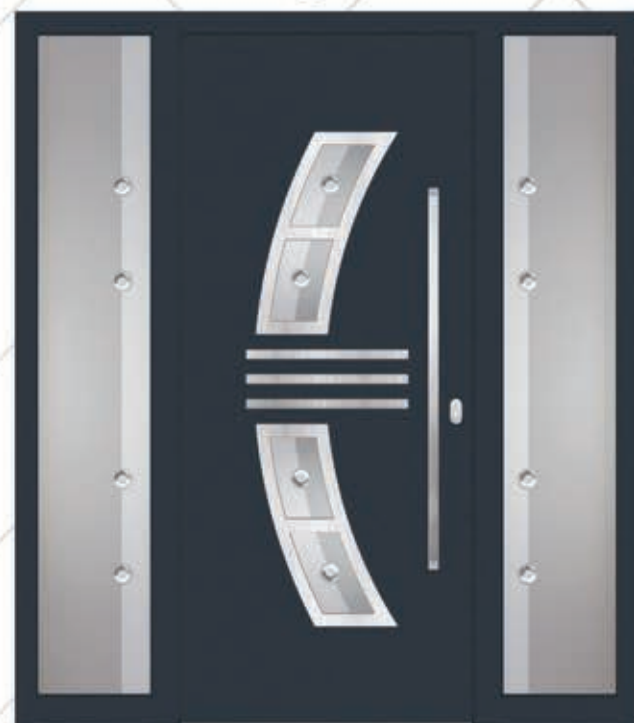

Modell/ Model MADRID
Farbe/ colour PUNTO GRIGIO
Verglasung/ Glass DPB
Applikation/ Application GEBÜRSTET/ BRUSHED
Griff/ Handle KCR 115h
Rosette ROP 50
Seitenteil links und rechts/ Side glass left and right DPB