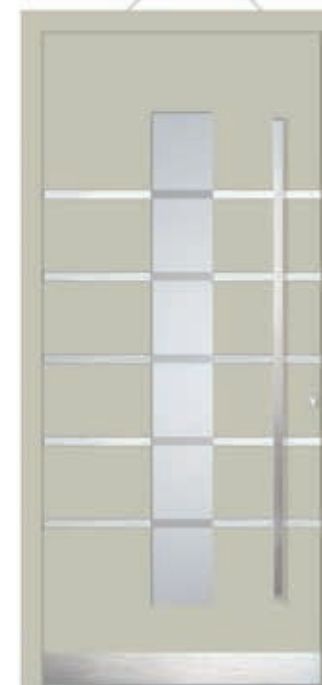

Modell/ Model RUGGELL

Farbe RAL/ Ral colour 7044

Verglasung/ Glass DPR

Applikationen/ Applications GEBÜRSTET/ BRUSHED

Griff/ Handle KCR 160h

Rosette RKP 50

Zašita za panel PZC 11