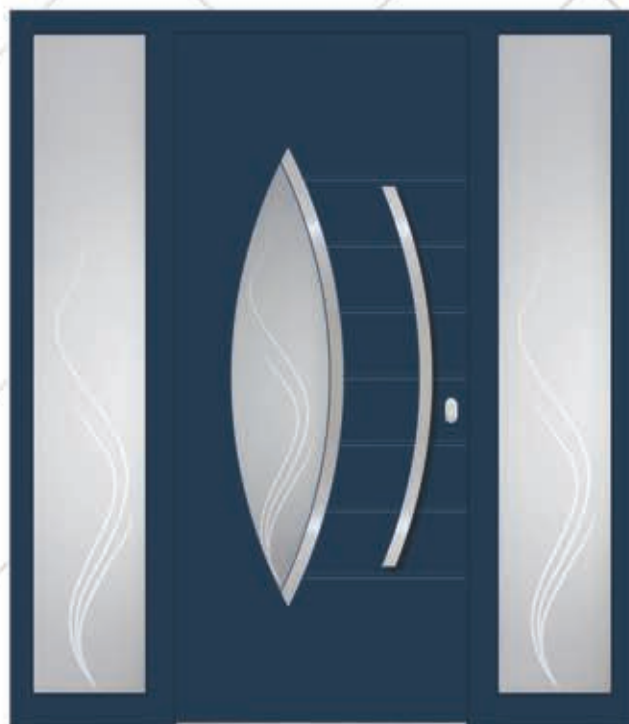

Modell/ Model ATHENS
 Farbe RAL/ Ral colour **5001**
 Verglasung/ Glass **DPG**
 Applikation/ Application **POLIERT/ POLISHED**
 Griff/ Handle **POA 115h**
 Rosette **ROP 50**
 Seitenteil links und rechts/ Side glass left and right **DPG**