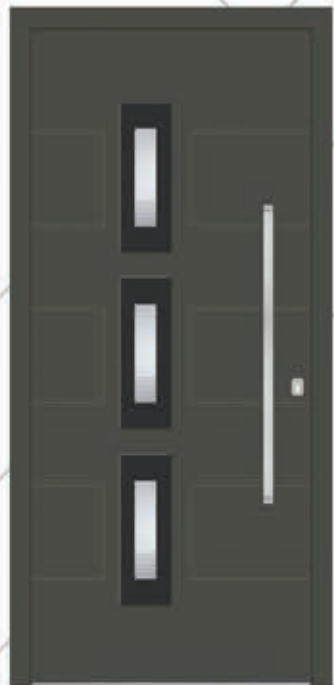

Modell/ Model MONACO
Farbe RAL/ Ral colour 6015
Verglasung/ Glass *DPZ*
Applikation Float Sicherheitsglas/ emailiert RAL 9005/
Application Float 6mm tempered enamelled RAL 9005
Griff/ Handle *KPR 950h*
Rosette *RKP 50*