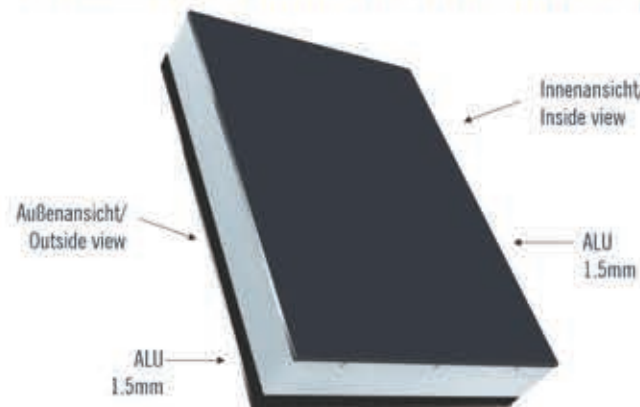

**Technische Daten von dekorativen Haustürfüllungen Simple/
Technical details of decorative fillings Simple**

**Beidseitig 1.5mm Aluminium/
Both sided AL 1.5mm**
Türfüllungsmaße/ Filling dimensions:
Standardgröße/ Basic: 850x2000mm
Sondergrößen/ Special: 900x2100mm,
1100x2200mm

Querschnitt der Türfüllung: beidseitig ALU-Platten, dazwischen verklebtes extrudiertes Polystyrol als Dämmung, deren Stärke abhängig von der Stärke der Türfüllung ist. Standardstärken sind 24, 36 oder 40mm. Weitere Stärken auf Anfrage./

Filling cross-section – both sided aluminium plates – in between is glued extruded polystyrol insulation. Thickness of insulation depends on the thickness of the filling. Thickness is standardly 24, 36 or 40mm. Different thickness can be specially ordered.

**Technische Daten von dekorativen Haustürfüllungen Basic und Smart/
Technical details of decorative fillings Basic and Smart**

	BASIC	SMART
AUSFÜHRUNG 1: ALU - Einsatzfüllung	Innen Platte 2mm oder 3mm (Bei Türfüllungen mit beidseitigen Applikationen und/oder Nuten ALU Platte Stärke von 3mm)	- Innen Platte 1.5mm - Außen Platte 2mm
AUSFÜHRUNG 2: ALU - Einseitige Aufsatzfüllung	Innen Platte 2mm oder 3mm (Bei Türfüllungen mit beidseitigen Applikationen und/oder Nuten ALU Platte Stärke von 3mm)	- Innen Platte 1.5mm - Außen Platte 3mm
AUSFÜHRUNG 3: ALU - Beidseitige Aufsatzfüllung	Innen Platte 2mm oder 3mm (Bei Türfüllungen mit beidseitigen Applikationen und/oder Nuten ALU Platte Stärke von 3mm)	- Innen Platte 2mm - Außen Platte 3mm
AUSFÜHRUNG 4: PVC - Einsatzfüllung		- Innen Platte 3mm - Außen Platte 3mm